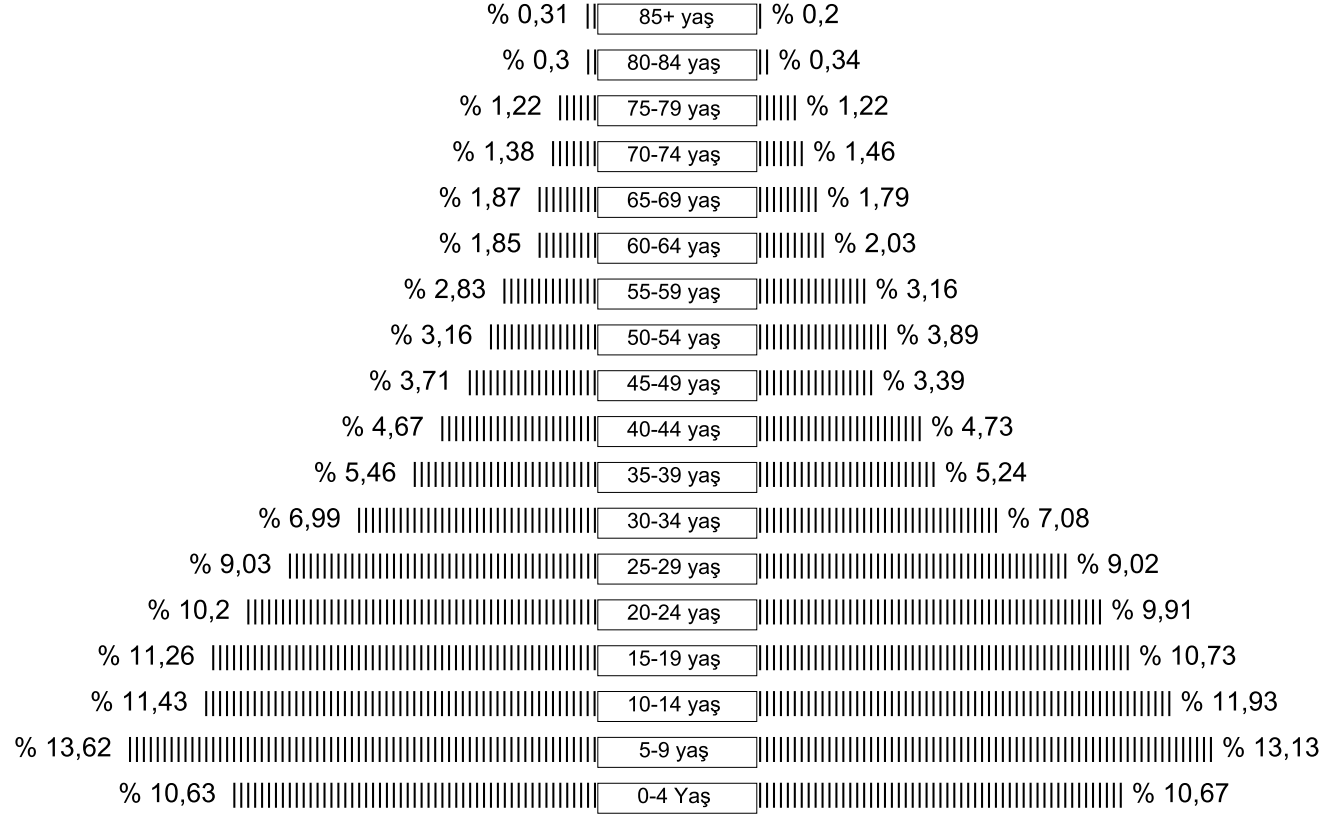

Yaş Grubu	Erkek	Kadın
85+ yaş	22	13
80-84 yaş	21	22
75-79 yaş	85	77
70-74 yaş	96	92
65-69 yaş	130	113
60-64 yaş	129	128
55-59 yaş	197	199
50-54 yaş	220	245
45-49 yaş	258	214
40-44 yaş	325	298
35-39 yaş	380	330
30-34 yaş	486	446
25-29 yaş	628	568
20-24 yaş	709	624
15-19 yaş	783	676
10-14 yaş	795	751
5-9 yaş	947	827
0-4 Yaş	739	672
<b>Toplam</b>	<b>6.950</b>	<b>6.295</b>