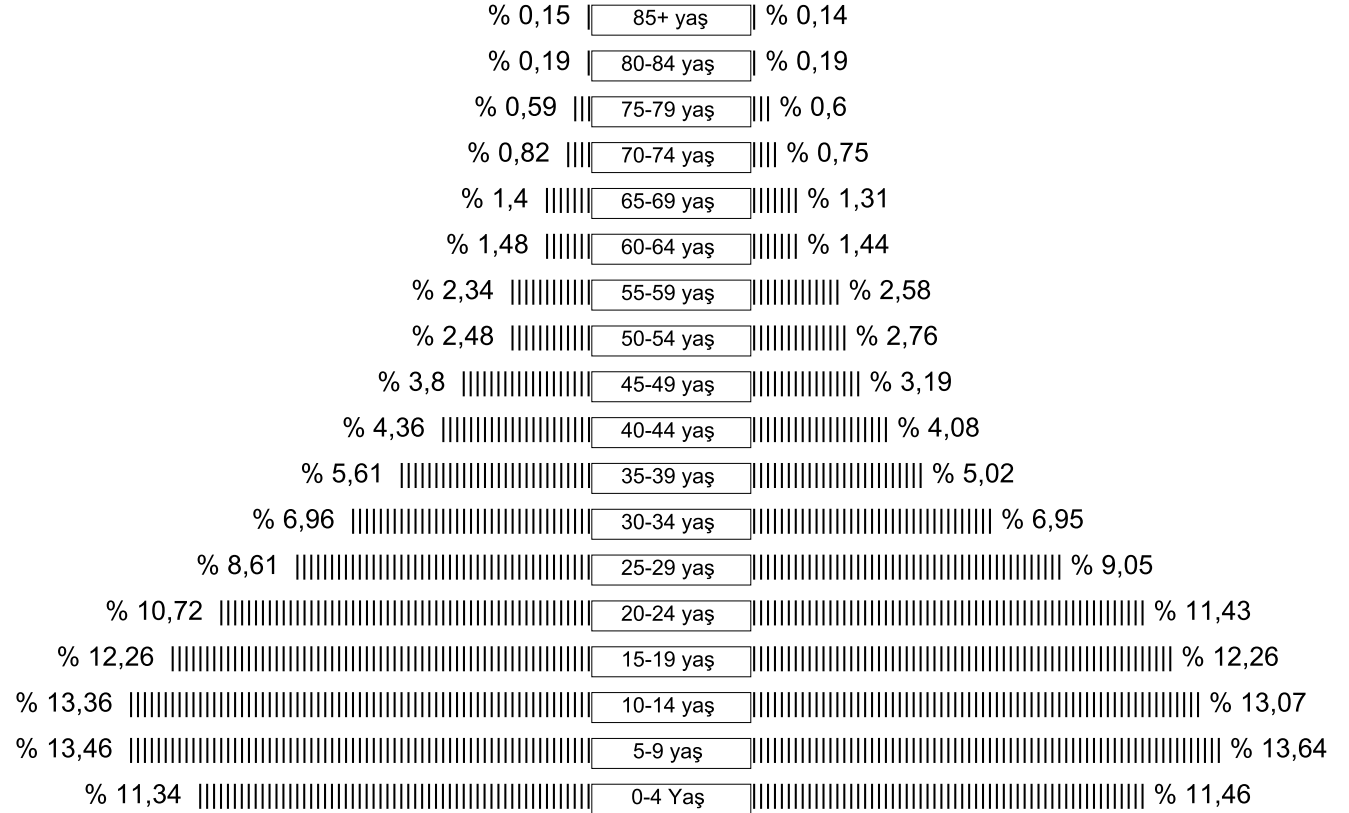

İL:Bitlis

İLÇE:TATVAN

Sayfa No : 1

Tarih: OCAK, 2005 - ARALIK, 2005

Yaş Grubu	Erkek	Kadın
85+ yaş	53	46
80-84 yaş	65	63
75-79 yaş	200	193
70-74 yaş	278	241
65-69 yaş	476	421
60-64 yaş	502	463
55-59 yaş	794	829
50-54 yaş	843	885
45-49 yaş	1.290	1.025
40-44 yaş	1.477	1.310
35-39 yaş	1.901	1.611
30-34 yaş	2.358	2.228
25-29 yaş	2.918	2.901
20-24 yaş	3.631	3.664
15-19 yaş	4.153	3.930
10-14 yaş	4.526	4.189
5-9 yaş	4.562	4.373
0-4 Yaş	3.843	3.674
Toplam	33.870	32.046

Erkek

Kadın

İL:Bitlis

İLÇE:MUTKI

Sayfa No : 2

Tarih: OCAK, 2005 - ARALIK, 2005

Yaş Grubu	Erkek	Kadın
85+ yaş	27	11
80-84 yaş	18	25
75-79 yaş	61	63
70-74 yaş	107	139
65-69 yaş	185	234
60-64 yaş	222	204
55-59 yaş	271	334
50-54 yaş	368	370
45-49 yaş	470	432
40-44 yaş	679	568
35-39 yaş	718	723
30-34 yaş	1.006	871
25-29 yaş	1.207	1.097
20-24 yaş	1.746	1.566
15-19 yaş	2.184	1.993
10-14 yaş	2.554	2.280
5-9 yaş	2.784	2.616
0-4 Yaş	2.356	2.124
Toplam	16.963	15.650

Yaş Grubu	Erkek	Kadın
85+ yaş	17	17
80-84 yaş	51	42
75-79 yaş	113	102
70-74 yaş	195	159
65-69 yaş	311	254
60-64 yaş	398	367
55-59 yaş	408	407
50-54 yaş	499	583
45-49 yaş	567	544
40-44 yaş	798	715
35-39 yaş	769	725
30-34 yaş	916	920
25-29 yaş	1.264	1.312
20-24 yaş	1.733	1.681
15-19 yaş	2.359	2.231
10-14 yaş	2.905	2.468
5-9 yaş	3.257	2.910
0-4 Yaş	2.391	2.325
Toplam	18.951	17.762