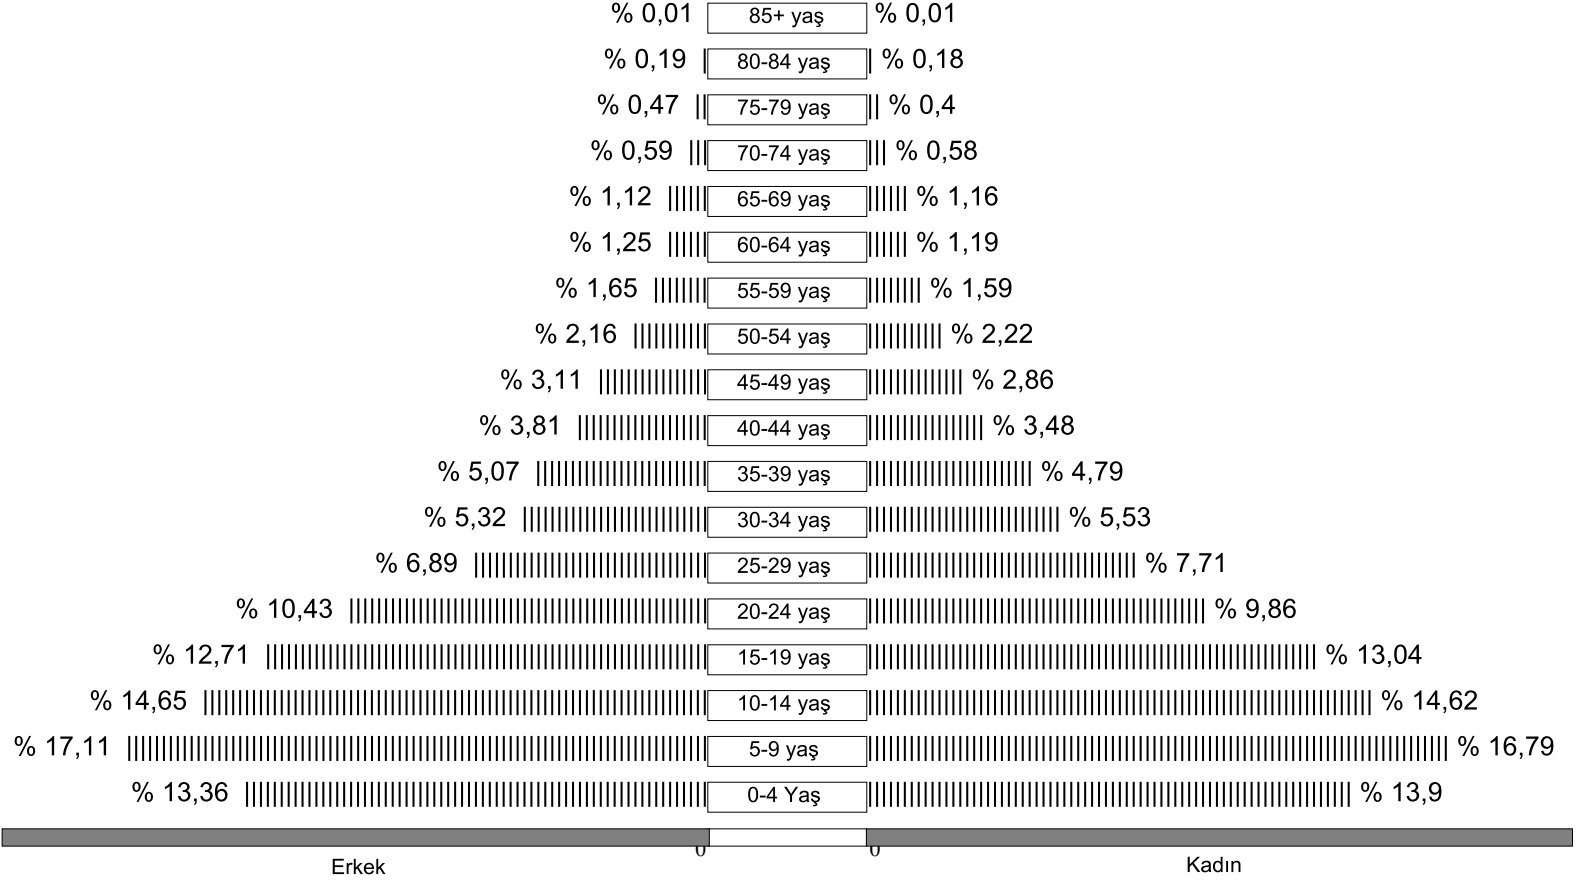

İL:Bitlis

İLÇE:TATVAN

Sayfa No : 1

Tarih: OCAK, 2005 - ARALIK, 2005

Yaş Grubu	Erkek	Kadın
85+ yaş	53	46
80-84 yaş	65	63
75-79 yaş	200	193
70-74 yaş	278	241
65-69 yaş	476	421
60-64 yaş	502	463
55-59 yaş	794	829
50-54 yaş	843	885
45-49 yaş	1.290	1.025
40-44 yaş	1.477	1.310
35-39 yaş	1.901	1.611
30-34 yaş	2.358	2.228
25-29 yaş	2.918	2.901
20-24 yaş	3.631	3.664
15-19 yaş	4.153	3.930
10-14 yaş	4.526	4.189
5-9 yaş	4.562	4.373
0-4 Yaş	3.843	3.674
Toplam	33.870	32.046

Erkek

Kadın

İL:Bitlis

İLÇE:MUTKI

Sayfa No : 2

Tarih: OCAK, 2005 - ARALIK, 2005

Yaş Grubu	Erkek	Kadın
85+ yaş	27	11
80-84 yaş	18	25
75-79 yaş	61	63
70-74 yaş	107	139
65-69 yaş	185	234
60-64 yaş	222	204
55-59 yaş	271	334
50-54 yaş	368	370
45-49 yaş	470	432
40-44 yaş	679	568
35-39 yaş	718	723
30-34 yaş	1.006	871
25-29 yaş	1.207	1.097
20-24 yaş	1.746	1.566
15-19 yaş	2.184	1.993
10-14 yaş	2.554	2.280
5-9 yaş	2.784	2.616
0-4 Yaş	2.356	2.124
Toplam	16.963	15.650

Yaş Grubu	Erkek	Kadın
85+ yaş	17	17
80-84 yaş	51	42
75-79 yaş	113	102
70-74 yaş	195	159
65-69 yaş	311	254
60-64 yaş	398	367
55-59 yaş	408	407
50-54 yaş	499	583
45-49 yaş	567	544
40-44 yaş	798	715
35-39 yaş	769	725
30-34 yaş	916	920
25-29 yaş	1.264	1.312
20-24 yaş	1.733	1.681
15-19 yaş	2.359	2.231
10-14 yaş	2.905	2.468
5-9 yaş	3.257	2.910
0-4 Yaş	2.391	2.325
Toplam	18.951	17.762

Yaş Grubu	Erkek	Kadın
85+ yaş	3	3
80-84 yaş	40	35
75-79 yaş	100	76
70-74 yaş	125	111
65-69 yaş	235	221
60-64 yaş	261	227
55-59 yaş	345	302
50-54 yaş	451	422
45-49 yaş	650	542
40-44 yaş	796	660
35-39 yaş	1.057	908
30-34 yaş	1.109	1.049
25-29 yaş	1.437	1.462
20-24 yaş	2.174	1.870
15-19 yaş	2.650	2.472
10-14 yaş	3.053	2.771
5-9 yaş	3.566	3.183
0-4 Yaş	2.786	2.634
Toplam	20.838	18.948