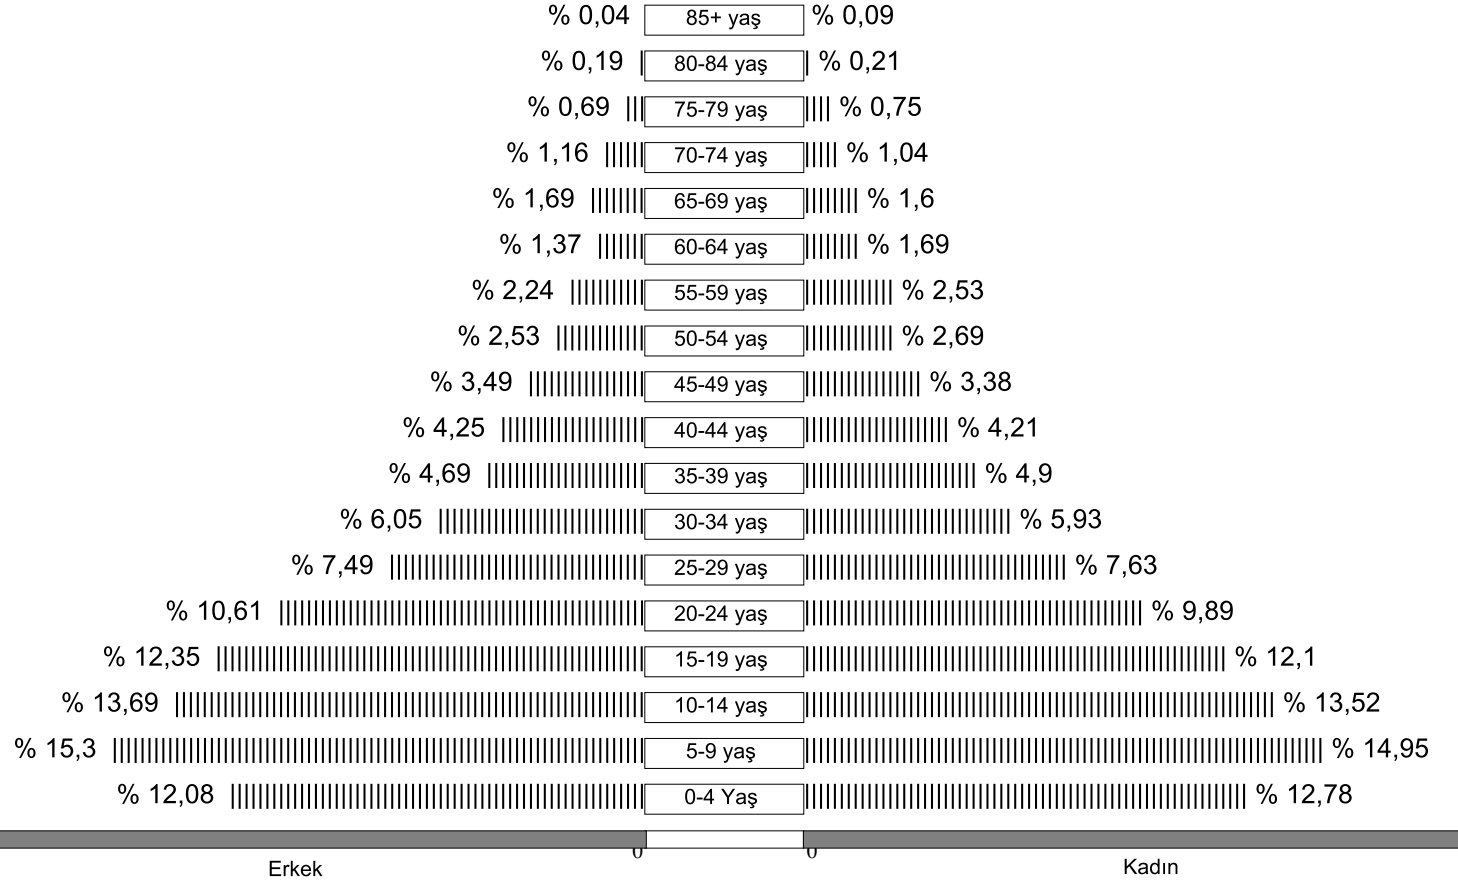

Yaş Grubu	Erkek	Kadın
85+ yaş	26	23
80-84 yaş	50	53
75-79 yaş	148	150
70-74 yaş	197	187
65-69 yaş	290	288
60-64 yaş	290	286
55-59 yaş	409	413
50-54 yaş	465	504
45-49 yaş	624	543
40-44 yaş	749	669
35-39 yaş	885	869
30-34 yaş	1.130	1.036
25-29 yaş	1.400	1.311
20-24 yaş	1.840	1.678
15-19 yaş	2.120	1.847
10-14 yaş	2.244	2.127
5-9 yaş	2.442	2.191
0-4 Yaş	2.127	1.857
Toplam	17.436	16.032

Erkek

Kadın

İL:Bitlis

İLÇE:ADILCEVAZ

Sayfa No : 6

Tarih: OCAK, 2005 - ARALIK, 2005

Yaş Grubu	Erkek	Kadın
85+ yaş	7	13
80-84 yaş	30	31
75-79 yaş	109	107
70-74 yaş	183	148
65-69 yaş	267	227
60-64 yaş	216	240
55-59 yaş	353	360
50-54 yaş	399	382
45-49 yaş	549	480
40-44 yaş	668	598
35-39 yaş	738	696
30-34 yaş	952	841
25-29 yaş	1.177	1.083
20-24 yaş	1.667	1.403
15-19 yaş	1.941	1.716
10-14 yaş	2.152	1.918
5-9 yaş	2.404	2.120
0-4 Yaş	1.898	1.813
Toplam	15.710	14.176

Yaş Grubu	Erkek	Kadın
85+ yaş	42	23
80-84 yaş	56	51
75-79 yaş	134	161
70-74 yaş	244	191
65-69 yaş	352	356
60-64 yaş	451	431
55-59 yaş	612	564
50-54 yaş	807	811
45-49 yaş	1.071	884
40-44 yaş	1.409	1.370
35-39 yaş	1.640	1.446
30-34 yaş	2.080	1.964
25-29 yaş	2.280	2.287
20-24 yaş	2.784	2.878
15-19 yaş	3.416	3.178
10-14 yaş	3.688	3.459
5-9 yaş	3.638	3.559
0-4 Yaş	3.145	2.892
Toplam	27.849	26.505