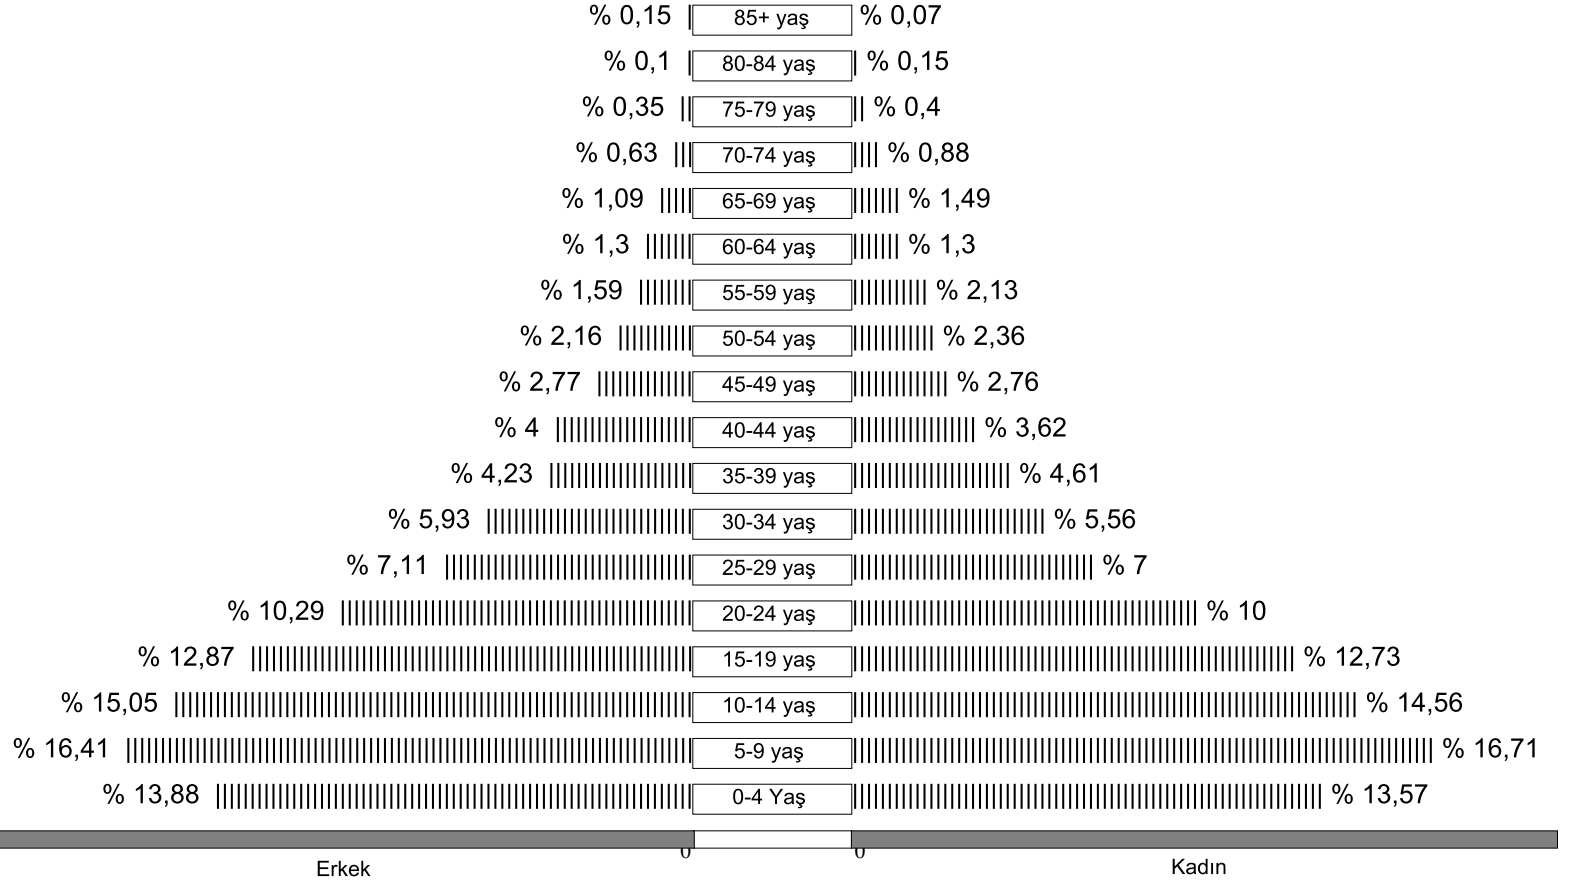

İL:Bitlis

İLÇE:TATVAN

Sayfa No : 1

Tarih: OCAK, 2005 - ARALIK, 2005

Yaş Grubu	Erkek	Kadın
85+ yaş	53	46
80-84 yaş	65	63
75-79 yaş	200	193
70-74 yaş	278	241
65-69 yaş	476	421
60-64 yaş	502	463
55-59 yaş	794	829
50-54 yaş	843	885
45-49 yaş	1.290	1.025
40-44 yaş	1.477	1.310
35-39 yaş	1.901	1.611
30-34 yaş	2.358	2.228
25-29 yaş	2.918	2.901
20-24 yaş	3.631	3.664
15-19 yaş	4.153	3.930
10-14 yaş	4.526	4.189
5-9 yaş	4.562	4.373
0-4 Yaş	3.843	3.674
Toplam	33.870	32.046

Erkek

Kadın

İL:Bitlis

İLÇE:MUTKI

Sayfa No : 2

Tarih: OCAK, 2005 - ARALIK, 2005

Yaş Grubu	Erkek	Kadın
85+ yaş	27	11
80-84 yaş	18	25
75-79 yaş	61	63
70-74 yaş	107	139
65-69 yaş	185	234
60-64 yaş	222	204
55-59 yaş	271	334
50-54 yaş	368	370
45-49 yaş	470	432
40-44 yaş	679	568
35-39 yaş	718	723
30-34 yaş	1.006	871
25-29 yaş	1.207	1.097
20-24 yaş	1.746	1.566
15-19 yaş	2.184	1.993
10-14 yaş	2.554	2.280
5-9 yaş	2.784	2.616
0-4 Yaş	2.356	2.124
Toplam	16.963	15.650

Yaş Grubu	Erkek	Kadın
85+ yaş	17	17
80-84 yaş	51	42
75-79 yaş	113	102
70-74 yaş	195	159
65-69 yaş	311	254
60-64 yaş	398	367
55-59 yaş	408	407
50-54 yaş	499	583
45-49 yaş	567	544
40-44 yaş	798	715
35-39 yaş	769	725
30-34 yaş	916	920
25-29 yaş	1.264	1.312
20-24 yaş	1.733	1.681
15-19 yaş	2.359	2.231
10-14 yaş	2.905	2.468
5-9 yaş	3.257	2.910
0-4 Yaş	2.391	2.325
Toplam	18.951	17.762