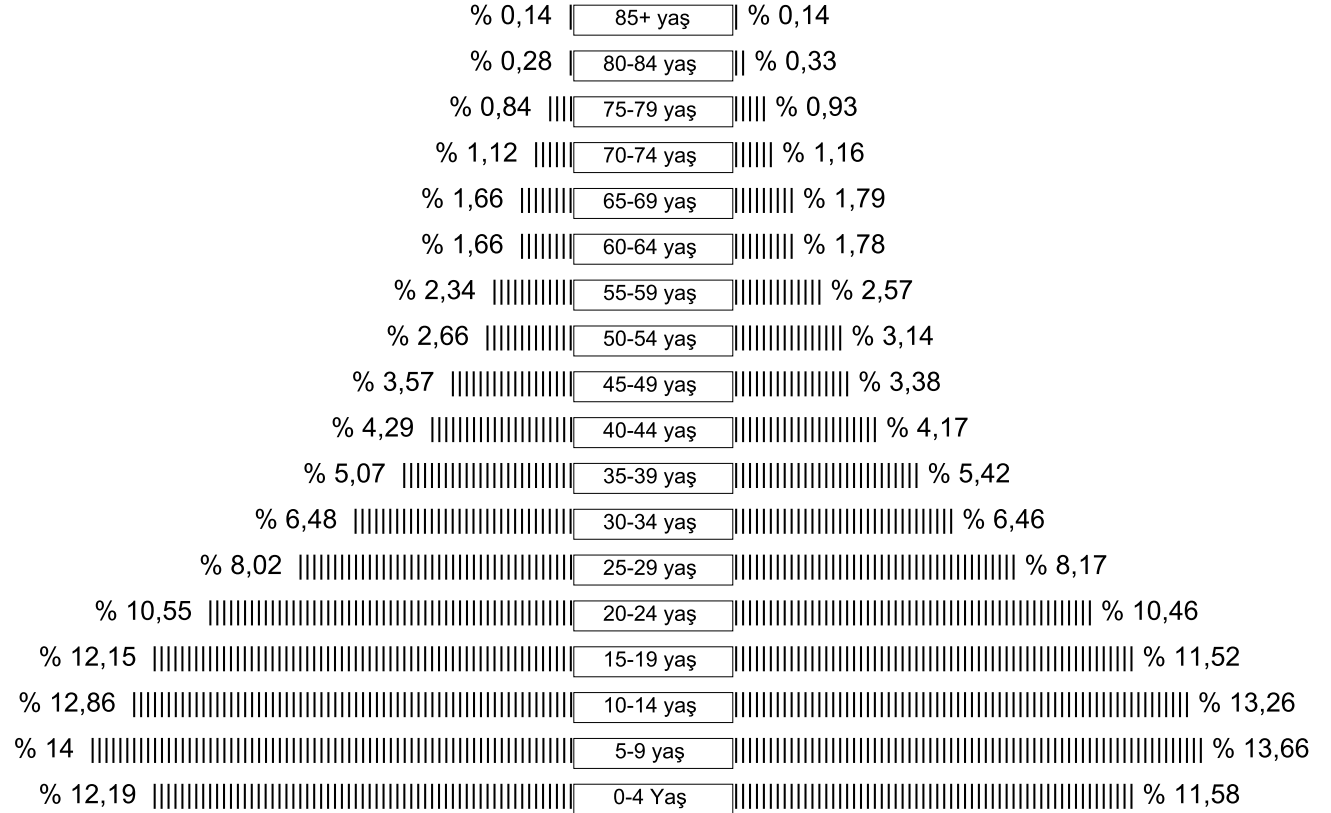

Yaş Grubu	Erkek	Kadın
85+ yaş	26	23
80-84 yaş	50	53
75-79 yaş	148	150
70-74 yaş	197	187
65-69 yaş	290	288
60-64 yaş	290	286
55-59 yaş	409	413
50-54 yaş	465	504
45-49 yaş	624	543
40-44 yaş	749	669
35-39 yaş	885	869
30-34 yaş	1.130	1.036
25-29 yaş	1.400	1.311
20-24 yaş	1.840	1.678
15-19 yaş	2.120	1.847
10-14 yaş	2.244	2.127
5-9 yaş	2.442	2.191
0-4 Yaş	2.127	1.857
Toplam	17.436	16.032

Erkek

Kadın