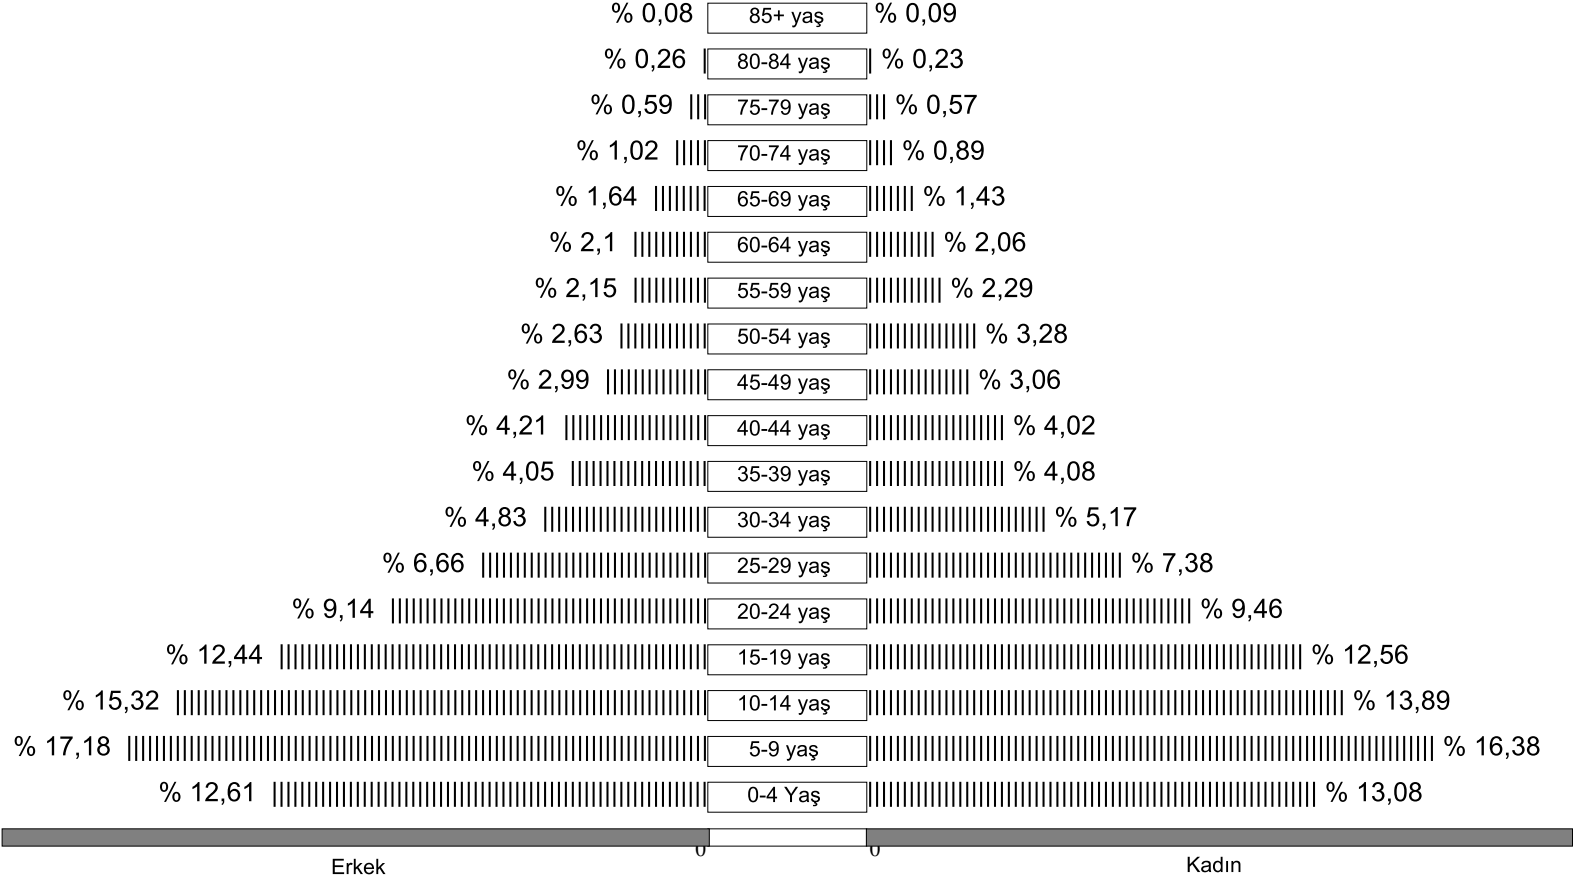

İL:Bitlis

İLÇE:TATVAN

Sayfa No : 1

Tarih: OCAK, 2005 - ARALIK, 2005

Yaş Grubu	Erkek	Kadın
85+ yaş	53	46
80-84 yaş	65	63
75-79 yaş	200	193
70-74 yaş	278	241
65-69 yaş	476	421
60-64 yaş	502	463
55-59 yaş	794	829
50-54 yaş	843	885
45-49 yaş	1.290	1.025
40-44 yaş	1.477	1.310
35-39 yaş	1.901	1.611
30-34 yaş	2.358	2.228
25-29 yaş	2.918	2.901
20-24 yaş	3.631	3.664
15-19 yaş	4.153	3.930
10-14 yaş	4.526	4.189
5-9 yaş	4.562	4.373
0-4 Yaş	3.843	3.674
Toplam	33.870	32.046

Erkek

Kadın

İL:Bitlis

İLÇE:MUTKI

Sayfa No : 2

Tarih: OCAK, 2005 - ARALIK, 2005

Yaş Grubu	Erkek	Kadın
85+ yaş	27	11
80-84 yaş	18	25
75-79 yaş	61	63
70-74 yaş	107	139
65-69 yaş	185	234
60-64 yaş	222	204
55-59 yaş	271	334
50-54 yaş	368	370
45-49 yaş	470	432
40-44 yaş	679	568
35-39 yaş	718	723
30-34 yaş	1.006	871
25-29 yaş	1.207	1.097
20-24 yaş	1.746	1.566
15-19 yaş	2.184	1.993
10-14 yaş	2.554	2.280
5-9 yaş	2.784	2.616
0-4 Yaş	2.356	2.124
Toplam	16.963	15.650

Yaş Grubu	Erkek	Kadın
85+ yaş	17	17
80-84 yaş	51	42
75-79 yaş	113	102
70-74 yaş	195	159
65-69 yaş	311	254
60-64 yaş	398	367
55-59 yaş	408	407
50-54 yaş	499	583
45-49 yaş	567	544
40-44 yaş	798	715
35-39 yaş	769	725
30-34 yaş	916	920
25-29 yaş	1.264	1.312
20-24 yaş	1.733	1.681
15-19 yaş	2.359	2.231
10-14 yaş	2.905	2.468
5-9 yaş	3.257	2.910
0-4 Yaş	2.391	2.325
Toplam	18.951	17.762