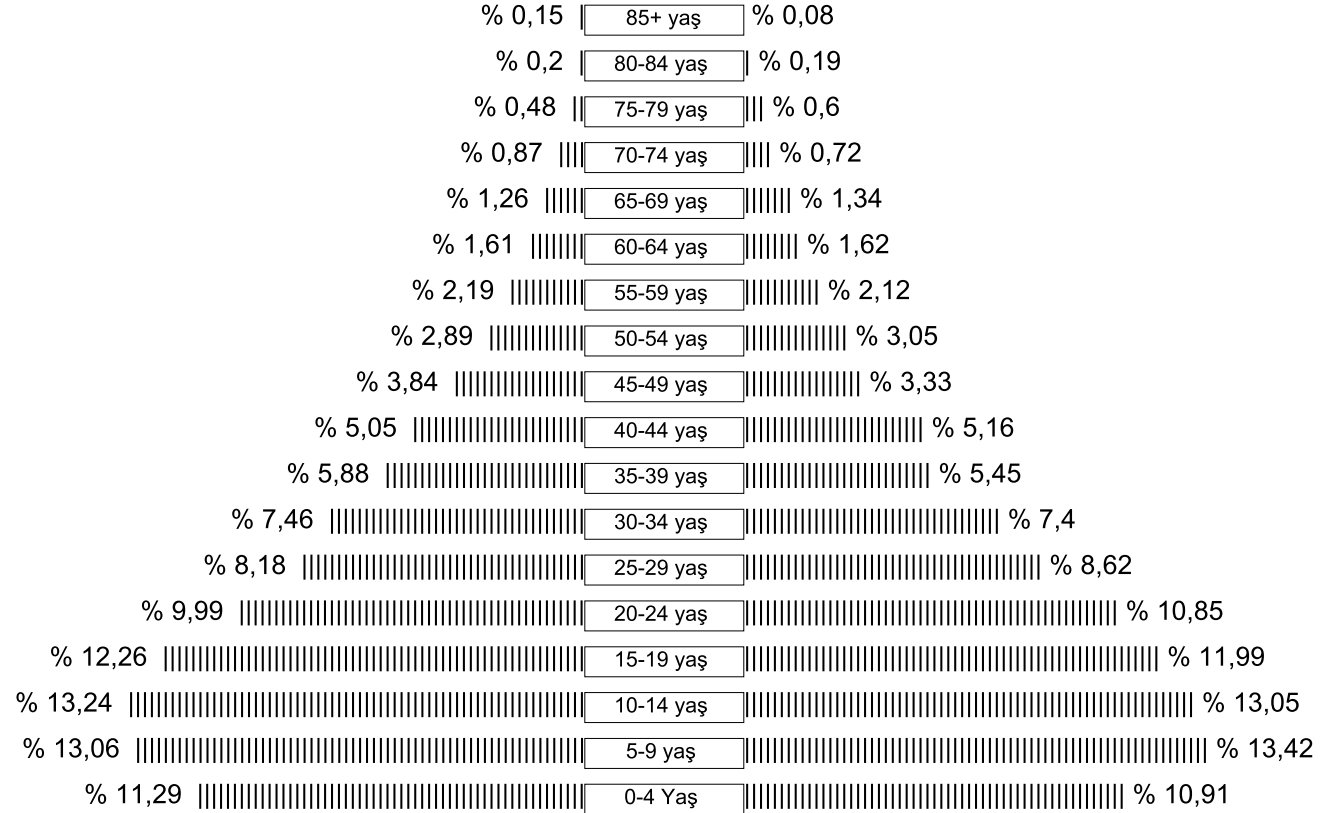

Yaş Grubu	Erkek	Kadın
85+ yaş	42	23
80-84 yaş	56	51
75-79 yaş	134	161
70-74 yaş	244	191
65-69 yaş	352	356
60-64 yaş	451	431
55-59 yaş	612	564
50-54 yaş	807	811
45-49 yaş	1.071	884
40-44 yaş	1.409	1.370
35-39 yaş	1.640	1.446
30-34 yaş	2.080	1.964
25-29 yaş	2.280	2.287
20-24 yaş	2.784	2.878
15-19 yaş	3.416	3.178
10-14 yaş	3.688	3.459
5-9 yaş	3.638	3.559
0-4 Yaş	3.145	2.892
Toplam	27.849	26.505

Erkek

Kadın