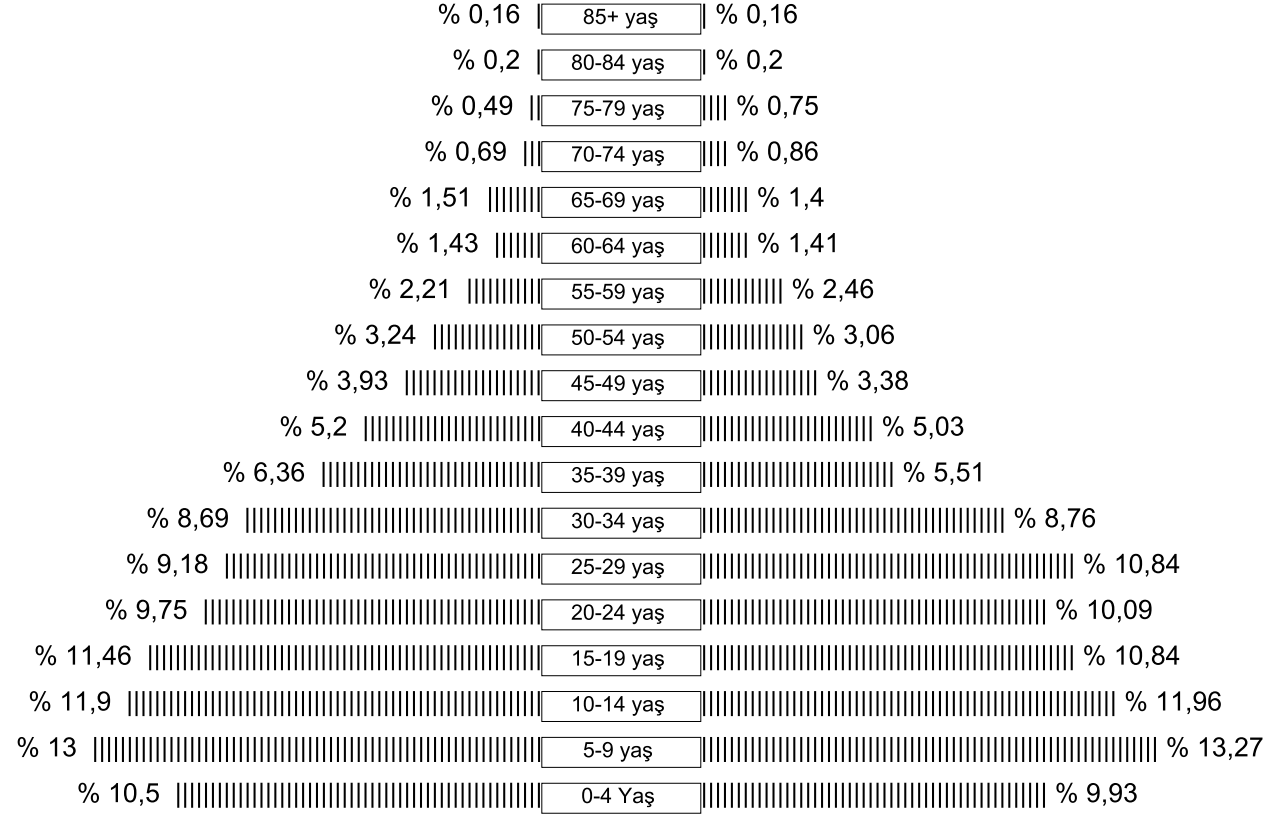

Yaş Grubu	Erkek	Kadın
85+ yaş	13	12
80-84 yaş	16	15
75-79 yaş	38	54
70-74 yaş	54	62
65-69 yaş	117	101
60-64 yaş	111	102
55-59 yaş	171	177
50-54 yaş	251	220
45-49 yaş	304	243
40-44 yaş	402	362
35-39 yaş	492	396
30-34 yaş	672	630
25-29 yaş	710	779
20-24 yaş	754	725
15-19 yaş	886	779
10-14 yaş	920	860
5-9 yaş	1.005	954
0-4 Yaş	812	714
<b>Toplam</b>	<b>7.728</b>	<b>7.185</b>