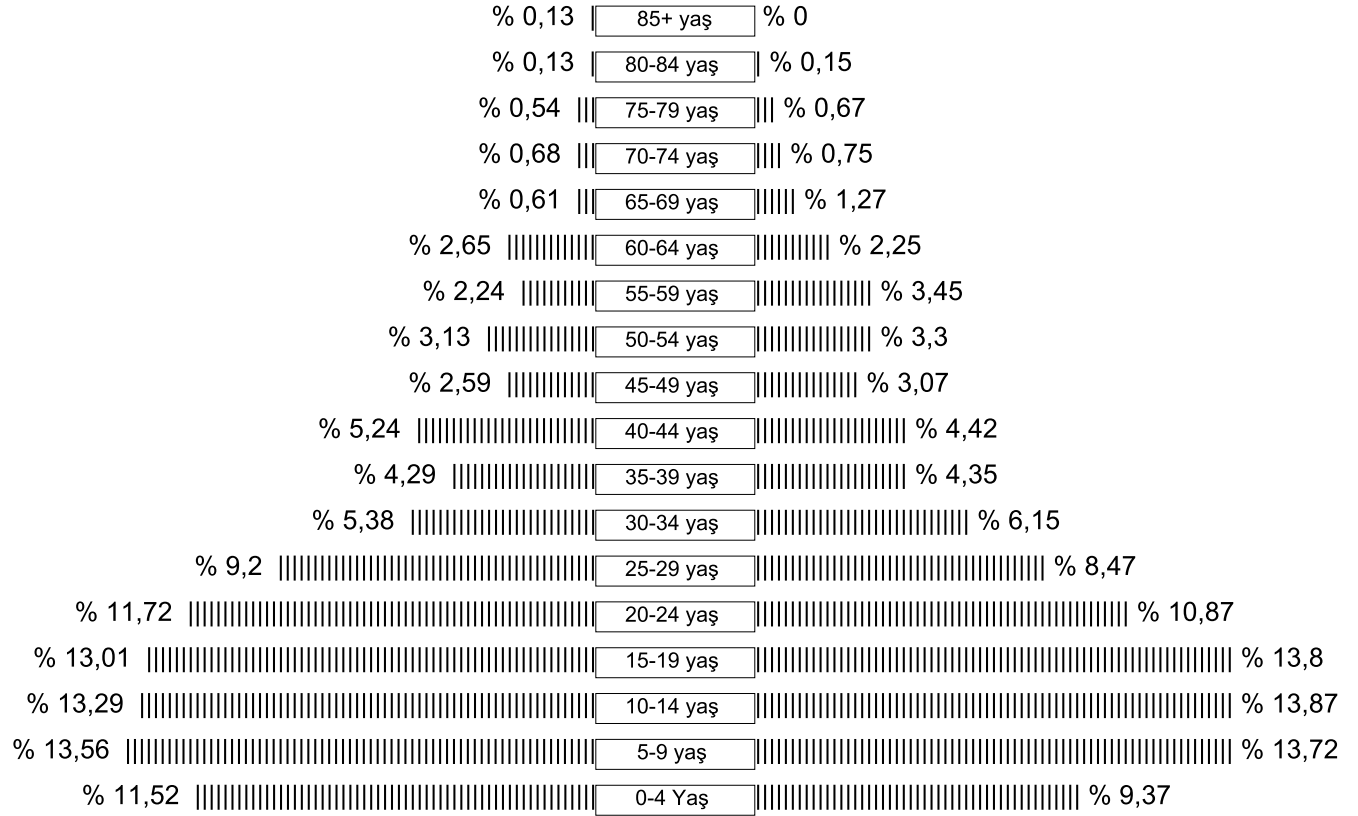

Yaş Grubu	Erkek	Kadın
85+ yaş	2	0
80-84 yaş	2	2
75-79 yaş	8	9
70-74 yaş	10	10
65-69 yaş	9	17
60-64 yaş	39	30
55-59 yaş	33	46
50-54 yaş	46	44
45-49 yaş	38	41
40-44 yaş	77	59
35-39 yaş	63	58
30-34 yaş	79	82
25-29 yaş	135	113
20-24 yaş	172	145
15-19 yaş	191	184
10-14 yaş	195	185
5-9 yaş	199	183
0-4 Yaş	169	125
<b>Toplam</b>	<b>1.467</b>	<b>1.333</b>