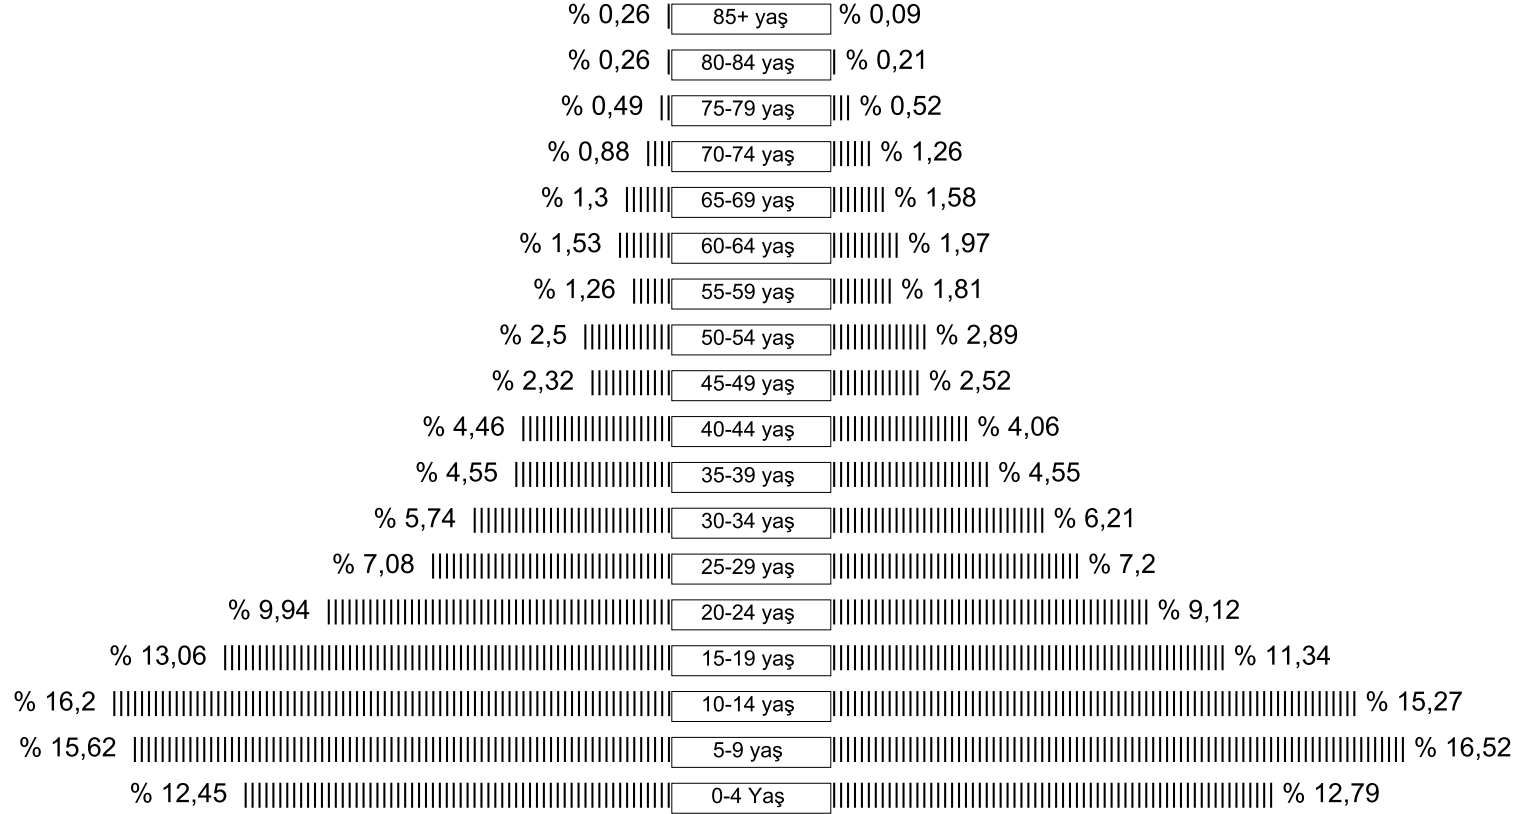

| Yaş Grubu | Erkek | Kadın |
|---------------|--------------|--------------|
| 85+ yaş | 15 | 5 |
| 80-84 yaş | 15 | 11 |
| 75-79 yaş | 28 | 27 |
| 70-74 yaş | 50 | 65 |
| 65-69 yaş | 74 | 81 |
| 60-64 yaş | 87 | 101 |
| 55-59 yaş | 72 | 93 |
| 50-54 yaş | 142 | 148 |
| 45-49 yaş | 132 | 129 |
| 40-44 yaş | 253 | 208 |
| 35-39 yaş | 258 | 233 |
| 30-34 yaş | 326 | 318 |
| 25-29 yaş | 402 | 369 |
| 20-24 yaş | 564 | 467 |
| 15-19 yaş | 741 | 581 |
| 10-14 yaş | 919 | 782 |
| 5-9 yaş | 886 | 846 |
| 0-4 Yaş | 706 | 655 |
| Toplam | 5.670 | 5.119 |