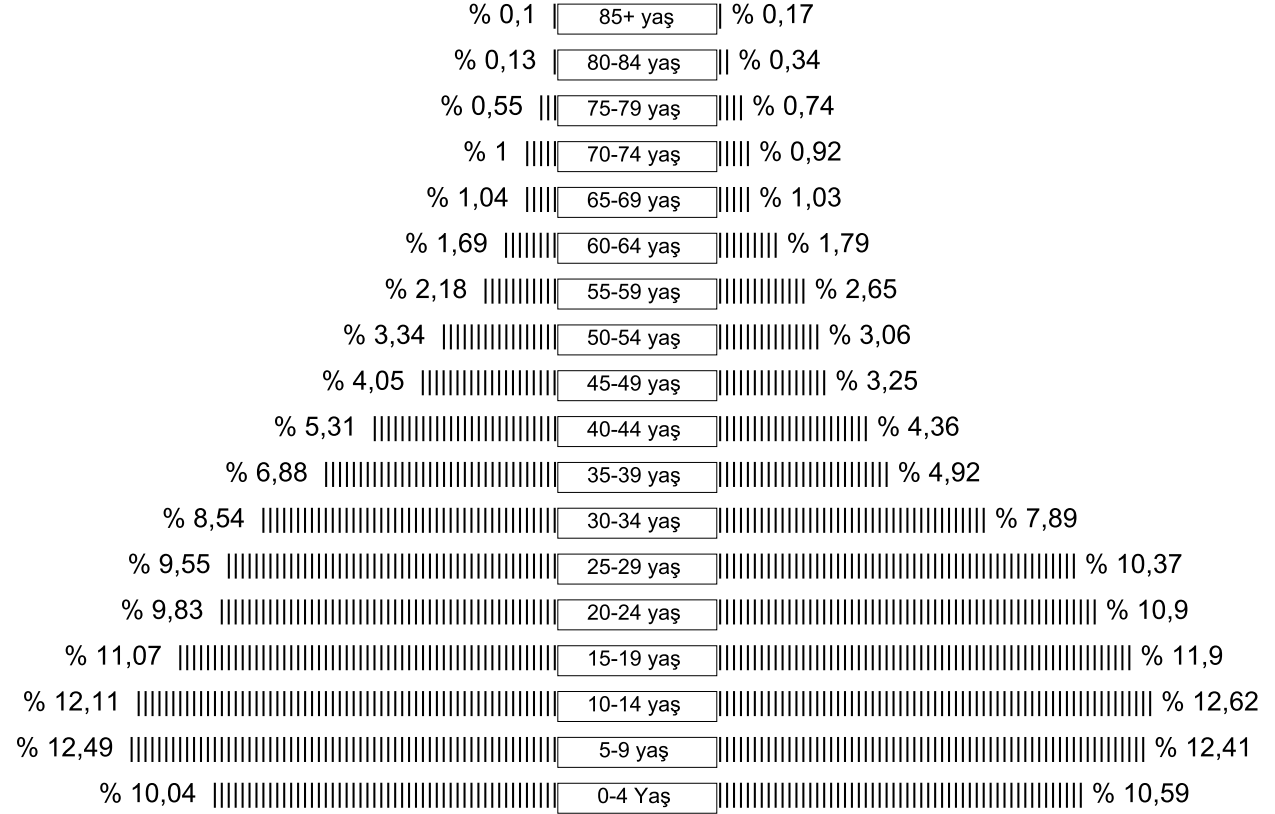

Yaş Grubu	Erkek	Kadın
85+ yaş	8	13
80-84 yaş	10	25
75-79 yaş	42	55
70-74 yaş	76	68
65-69 yaş	79	76
60-64 yaş	128	132
55-59 yaş	165	195
50-54 yaş	252	225
45-49 yaş	306	239
40-44 yaş	401	320
35-39 yaş	519	361
30-34 yaş	644	579
25-29 yaş	720	761
20-24 yaş	741	800
15-19 yaş	835	873
10-14 yaş	913	926
5-9 yaş	942	911
0-4 Yaş	757	777
<b>Toplam</b>	<b>7.538</b>	<b>7.336</b>